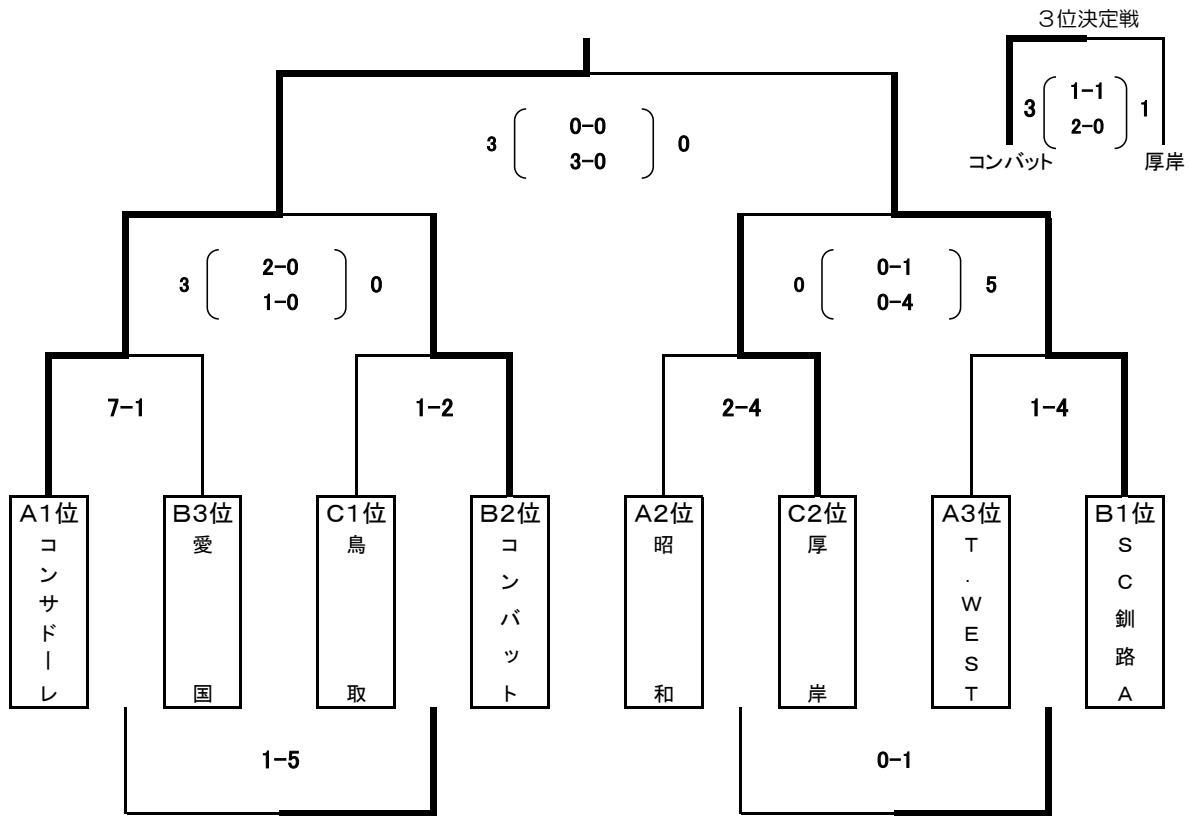

第16回全道少年U-10サッカー北海道大会釧路地区予選

兼 第35回釧路市長旗U-10サッカー大会

《 決勝トーナメント 組合せ 》

《 フェニックスリーグ 組合せ 》

【Aブロック組合せ】

Aブロック	朝陽SSM	富原	釧路南	勝点	得失	順位
朝陽SSM		○ 1 - 0	● 2 - 3	3	0	2
富原	● 0 - 1		△ 0 - 0	1	-1	3
釧路南	○ 3 - 2	△ 0 - 0		4	1	1

【Bブロック組合せ】

Bブロック	ドリーム	標鶴摩・F	SC釧路B	勝点	得失	順位
ドリーム		● 1 - 8	○ 5 - 2	3	-4	2
標鶴摩・F	○ 8 - 1		○ 7 - 0	6	14	1
SC釧路B	● 2 - 5	● 0 - 7		0	-10	3