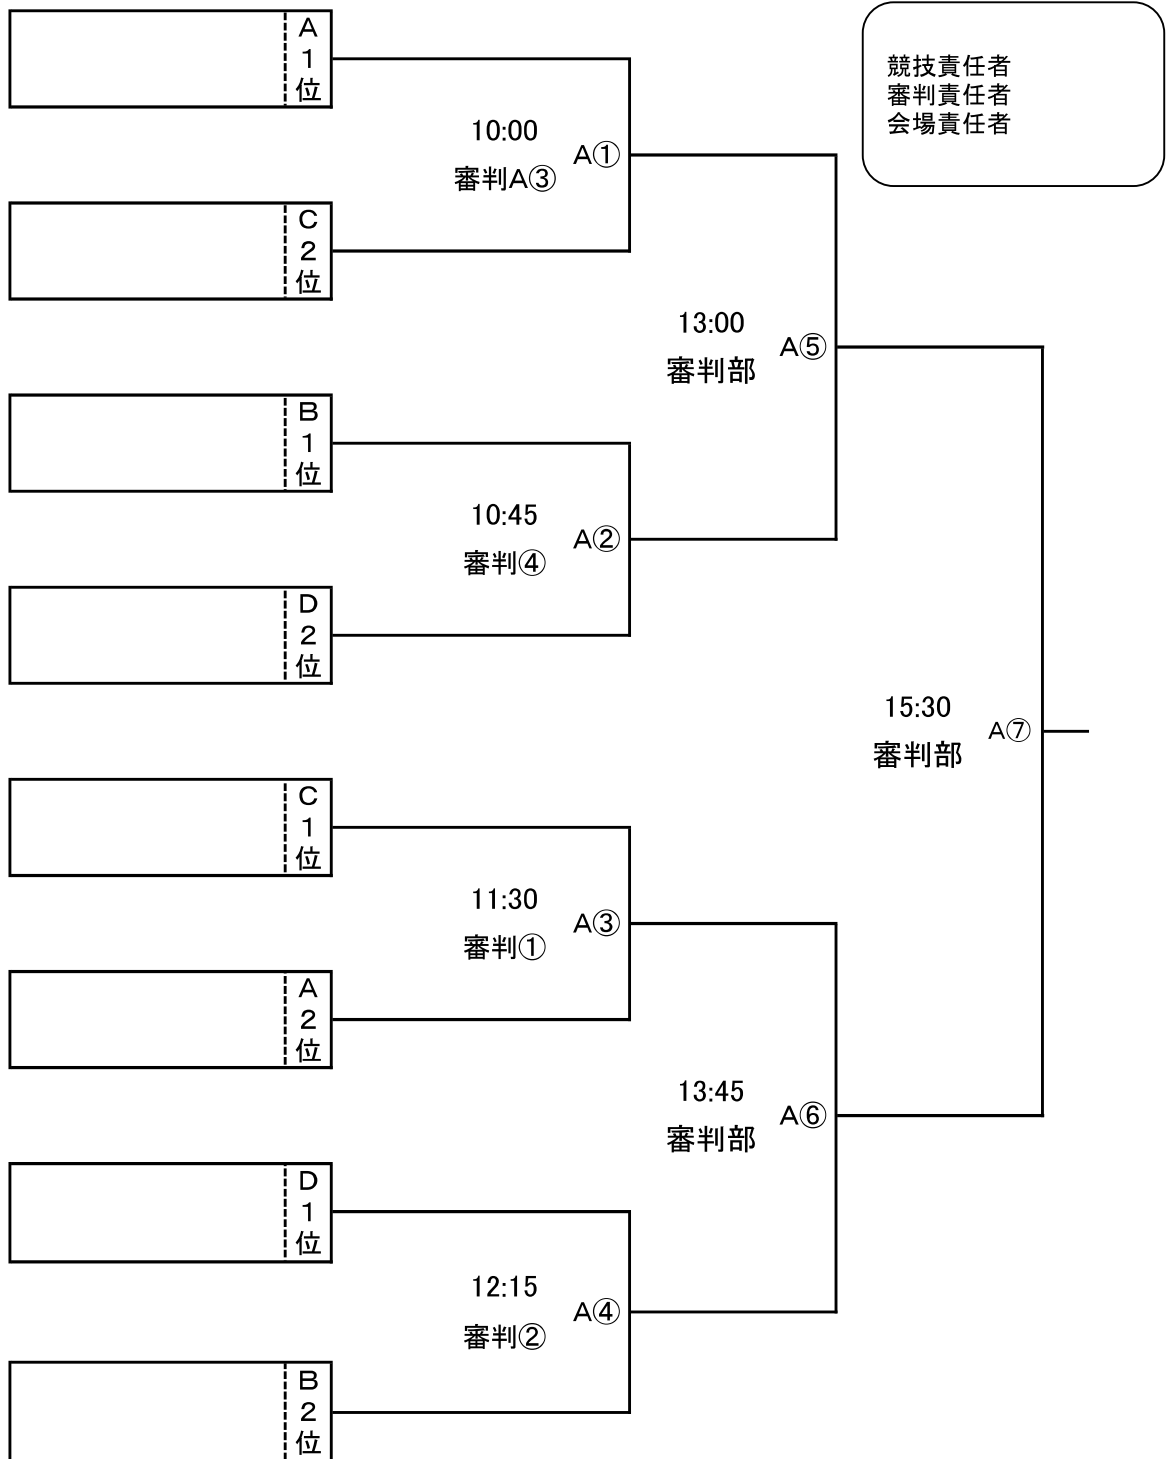

全道フットサル選手権大会2020 U-12の部 釧路地区予選

【 決勝トーナメント 12月22日(日) 】

会場 小学校 試合時間 8分-3分-8分 プレイイングタイム