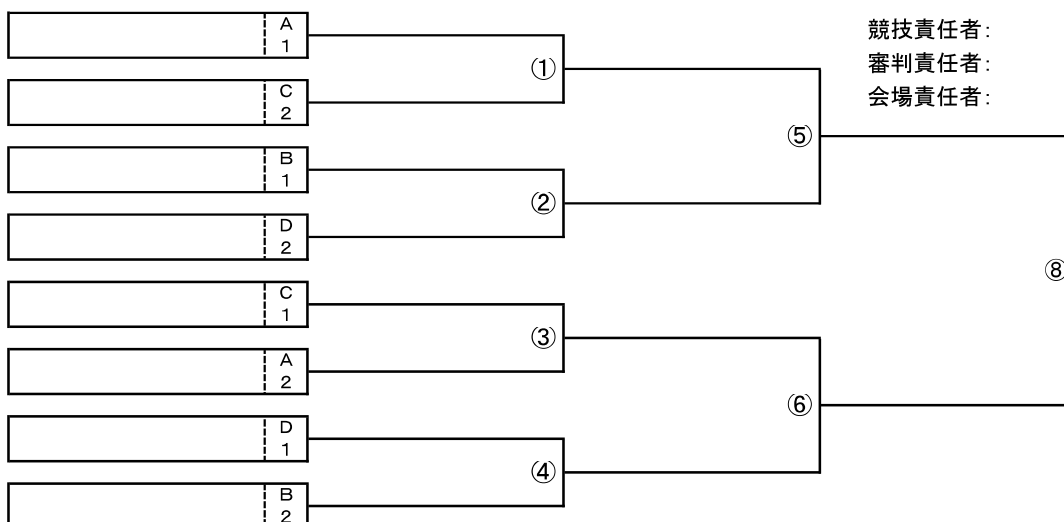

全道フットサル選手権大会2020 U-12の部 釧路地区予選

【 1次ラウンド 12月21日(土) 】

会場 ~ 昭和小学校

会場 ~ 鶴野小学校

	A ブロック
1	愛国ビクトリー
2	ドリームFC
3	マーベイル昭和
4	鳥取FC

	B ブロック
5	朝陽SSM
6	FCフォルテ
7	SC釧路B
8	富原FC
9	愛国レッドウイング

	C ブロック
10	SC釧路A
11	厚岸オストラ
12	標茶鶴居・摩周
13	釧路南

	D ブロック
14	コンサドーレ釧路
15	T. WEST
16	コンバット
17	寿中央遠矢

会場 競技責任者 中村 審判責任者 中瀬・今村 会場責任者 昭和
会場 競技責任者 菊地 審判責任者 宗石・澤田 会場責任者 T. WEST

【 決勝トーナメント 12月22日(日) 】

【 フェニックスリーグ 12月22日(日) 】

【 A ブロック 】

	A 3	B 4	C 4	勝点	得失	順位
A 3						
B 4						
C 4						

【 C ブロック 】

	C 3	D 3	B 5	勝点	得失	順位
C 3						
D 3						
B 5						

【 B ブロック 】

	B 3	A 4	D 4	勝点	得失	順位
B 3						
A 4						
D 4