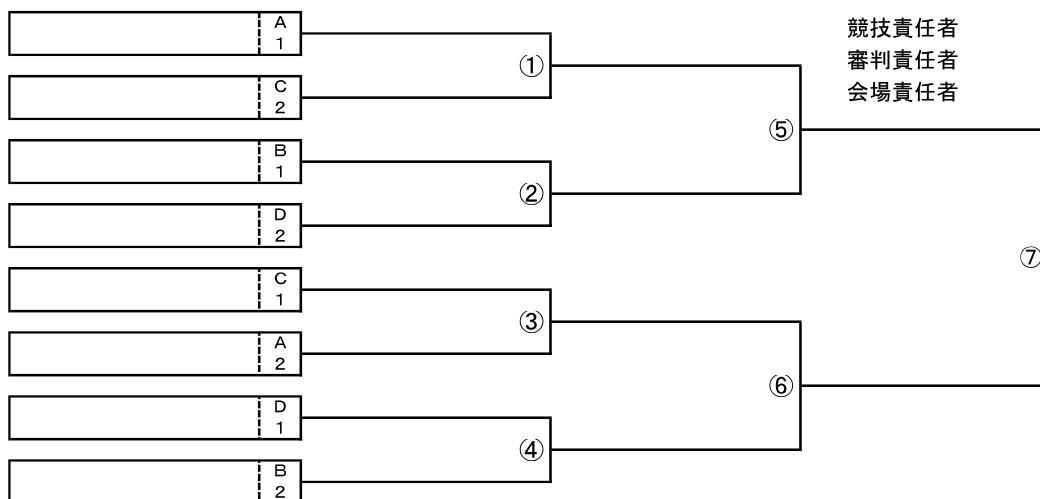

第30回全日本U-12フットサル選手権大会 釧路地区予選

【 1 次 ラ ウ ン ド 2 月 8 日 (土) 】

会場 ~ 朝陽小学校

会場 ~ 中央小学校

	A ブ ロ ッ ク	D ブ ロ ッ ク	C ブ ロ ッ ク	B ブ ロ ッ ク
1	朝 陽 S S M	6 S C 釧 路	10 T. WESTFC	15 コンサドーレ釧路A
2	鳥 取 F C	7 マーベイル昭和	11 コンサドーレ釧路E	16 T. WESTアズーリ
3	釧 路 南 F C	8 標茶鶴居・摩周FC	12 愛国ビクトリー	17 F C フォルテ
4	愛国レッドウイング	9 ド リ ー ム F C	13 コ ン バ ッ ト	18 寿 中 央 遠 矢
5	富 原 F C		14 厚 岸 オ ス ト ラ	

朝陽小学校	競技責任者	齊藤	審判責任者	中瀬	会場責任者	朝陽SSM
中央小学校	競技責任者	及川	審判責任者	村田	会場責任者	寿中央遠矢

【 決 勝 ト ー ナ メ ン ト 2 月 9 日 (日) 】