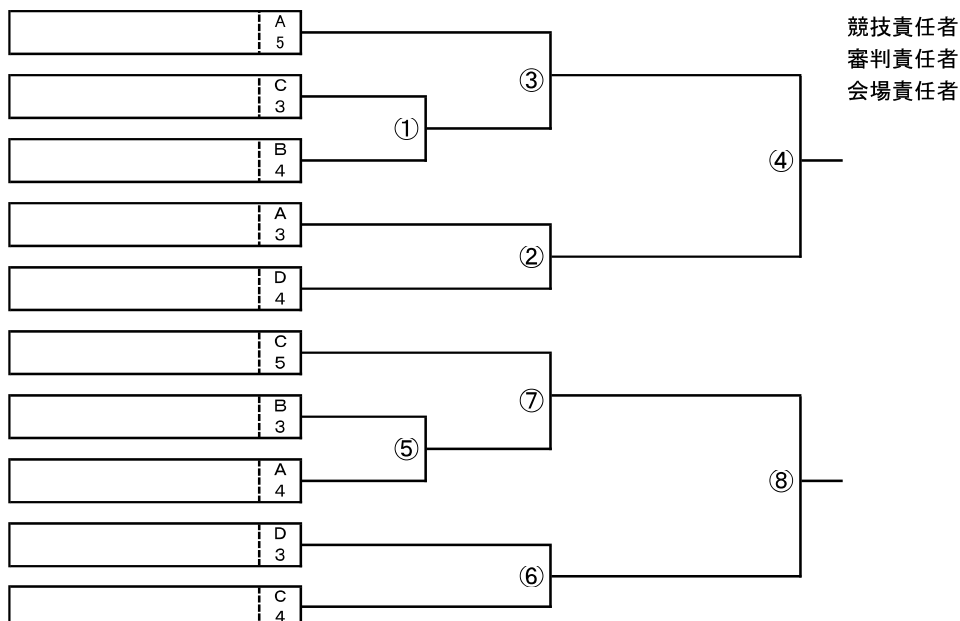

【 フェ ニ ッ ク ス ト ー ナ メ ン ト 2 月 9 日 (日) 】