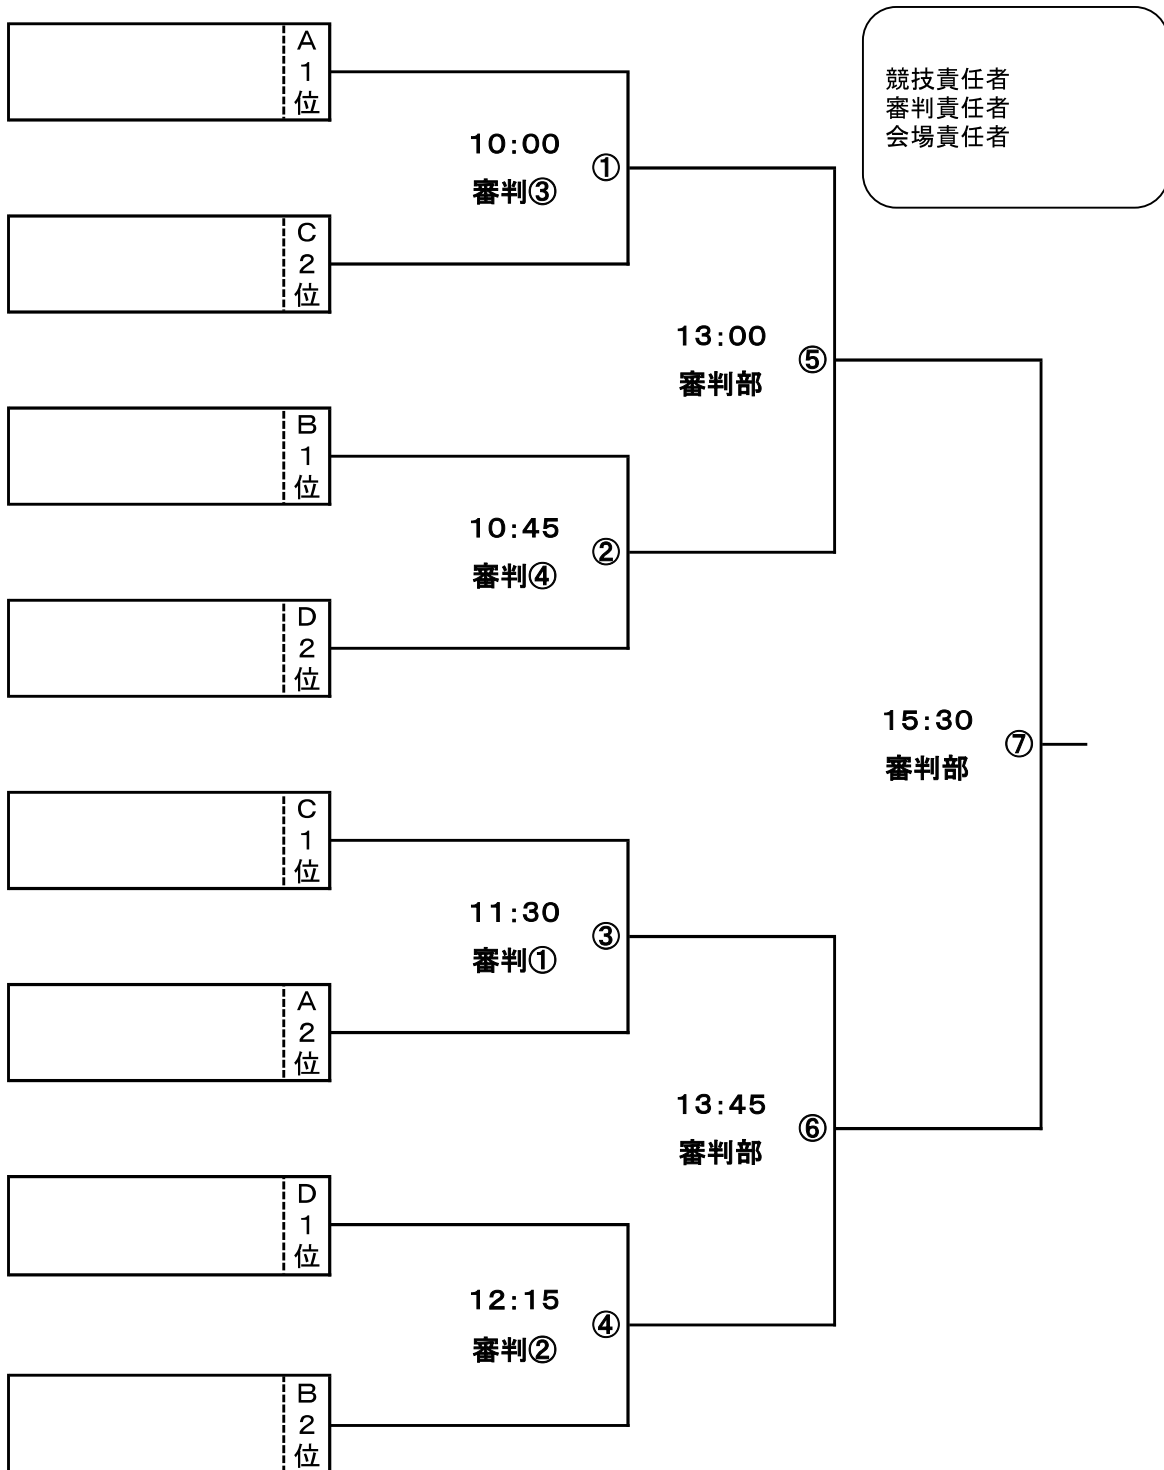

第30回全日本U-12フットサル選手権大会 釧路地区予選

【 決勝トーナメント 2月 9日(日) 】

会場 小学校 試合時間 8分-3分-8分 プレーイングタイム