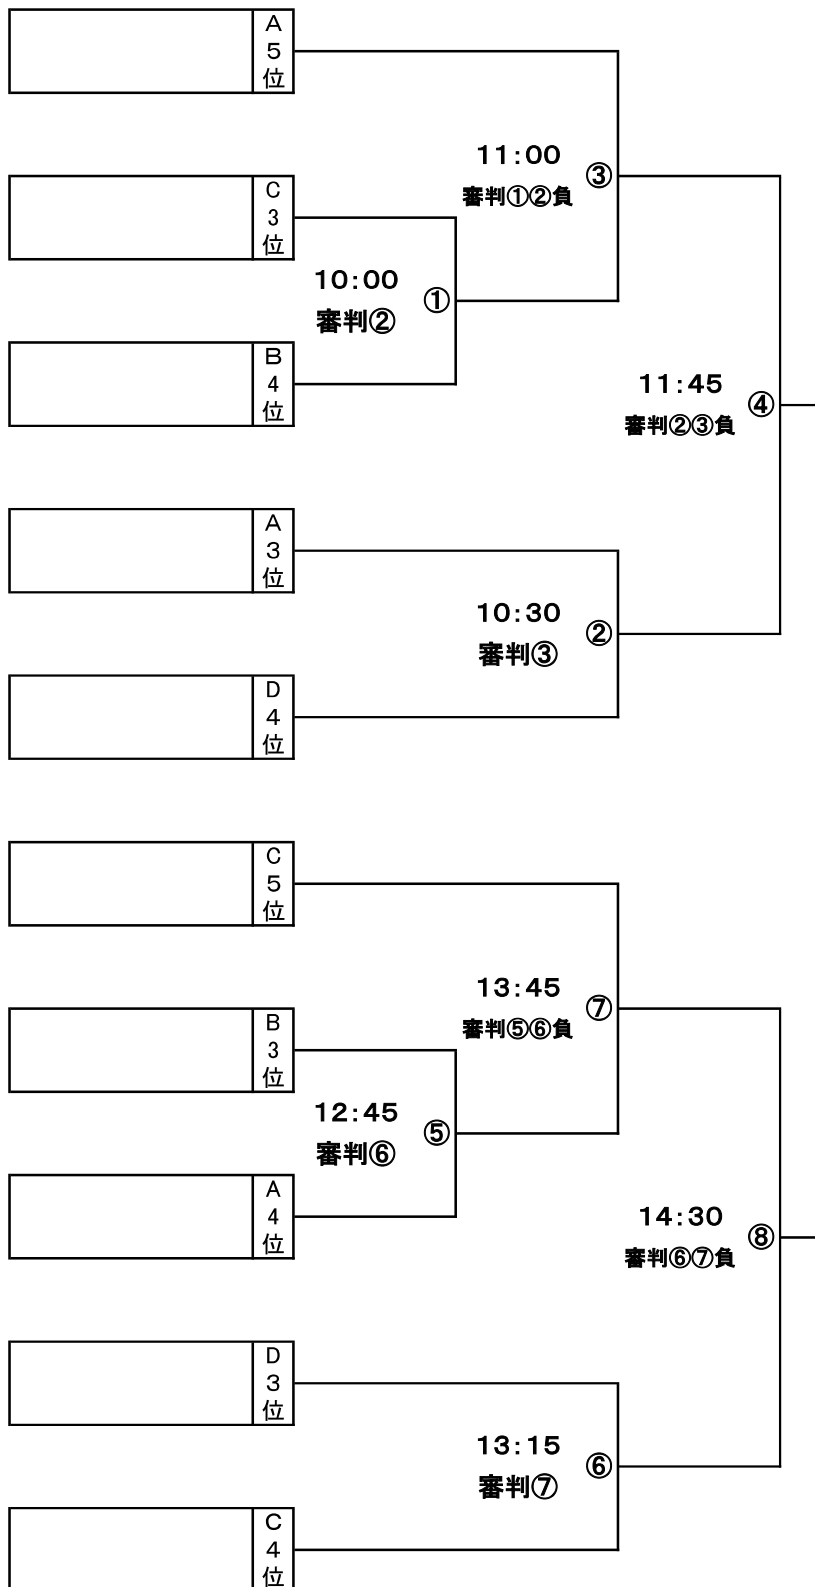

第30回全日本U-12フットサル選手権大会 釧路地区予選

【 フェニックストーナメント 2月 9日(日) 】

会場 小学校 試合時間 10分-3分-10分 ランニングタイム

競技責任者
審判責任者
会場責任者