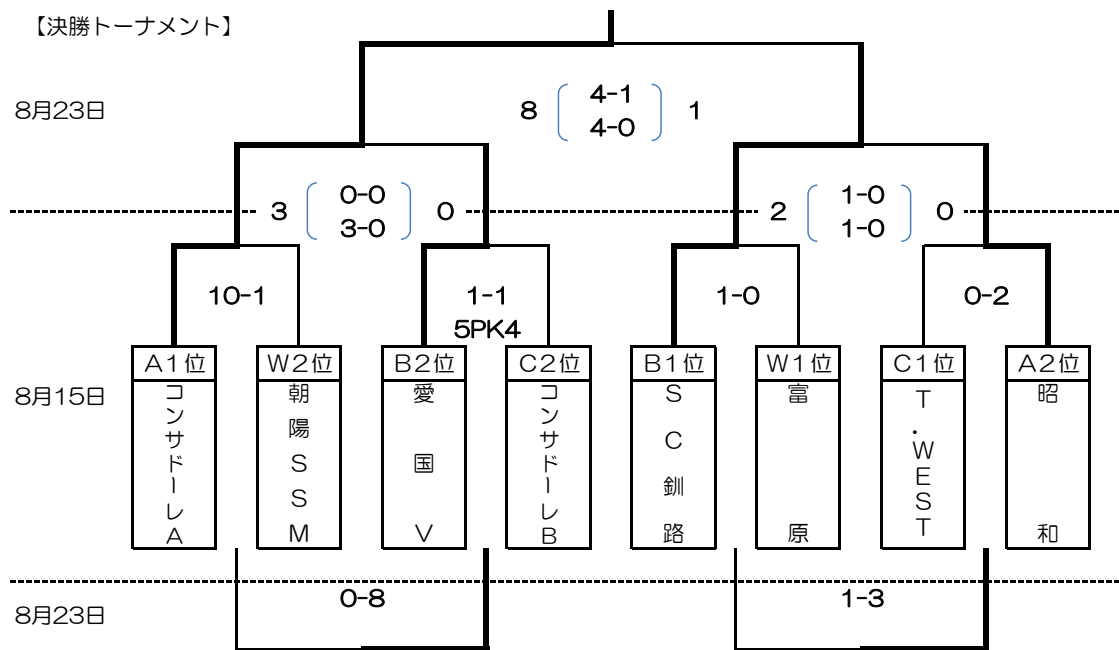

JFA U-12サッカーリーグ2020 inHOKKAIDO釧路地区リーグ
兼 JFA第44回全日本U-12サッカー選手権大会釧路地区予選

【リーグ表】

Aリーグ	コンサ釧路A	鳥取	ドリーム	昭和	勝点	得失	順位
コンサ釧路A	9 - 1	○	○	○	9	15	1
鳥取	●	1 - 9	△	●	1	-13	4
ドリーム	●	△	0 - 1	●	1	-3	3
昭和	●	○	○	1 - 7	6	1	2

Bリーグ	SC釧路	厚岸	愛国V	富原	勝点	得失	順位
SC釧路	6 - 1	○	○	●	6	4	1
厚岸	●	1 - 6	●	●	0	-8	4
愛国V	●	○	0 - 1	○	6	3	2
富原	○	○	●	2 - 0	6	1	3

Cリーグ	T. WEST	コンバット	コンサ釧路B	朝陽SSM	勝点	得失	順位
T. WEST	6 - 0	○	○	○	9	10	1
コンバット	●	0 - 6	●	△	1	-8	4
コンサ釧路B	●	○	0 - 3	○	6	1	2
朝陽SSM	●	△	●	0 - 1	1	-3	3

【トーナメント表】