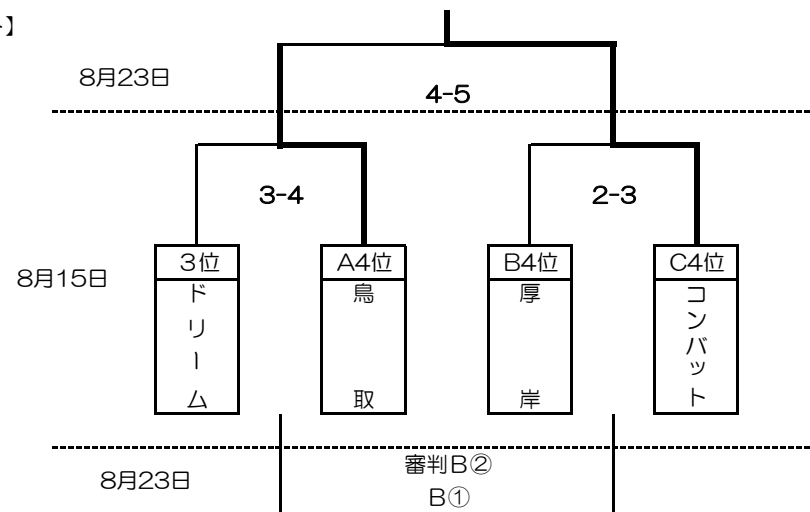

【順位トーナメント】