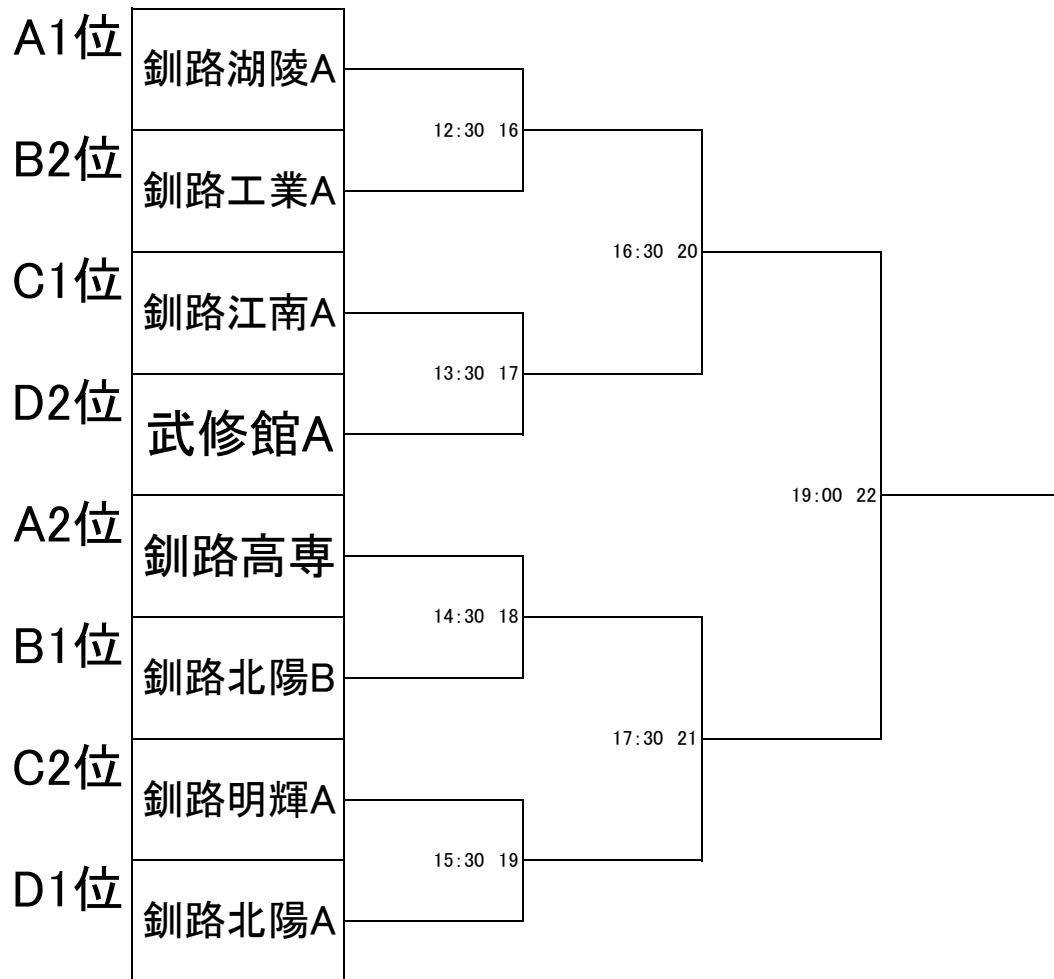

# 決勝トーナメント

12/19(日)	
12-5-12分 プレーイング	
試合時間	35分
試合間隔	10分

マッチNo.	開始	試合		アップ	
16	12:30	釧路湖陵A	釧路工業A	釧路江南A	武修館A
17	13:30	釧路江南A	武修館A	釧路高専	釧路北陽B
18	14:30	釧路高専	釧路北陽B	釧路明輝A	釧路北陽A
19	15:30	釧路明輝A	釧路北陽A	16勝	17勝
20	16:30	16勝	17勝	18勝	19勝
21	17:30	18勝	19勝		
22	19:00	20勝	21勝		
終了	20:00				