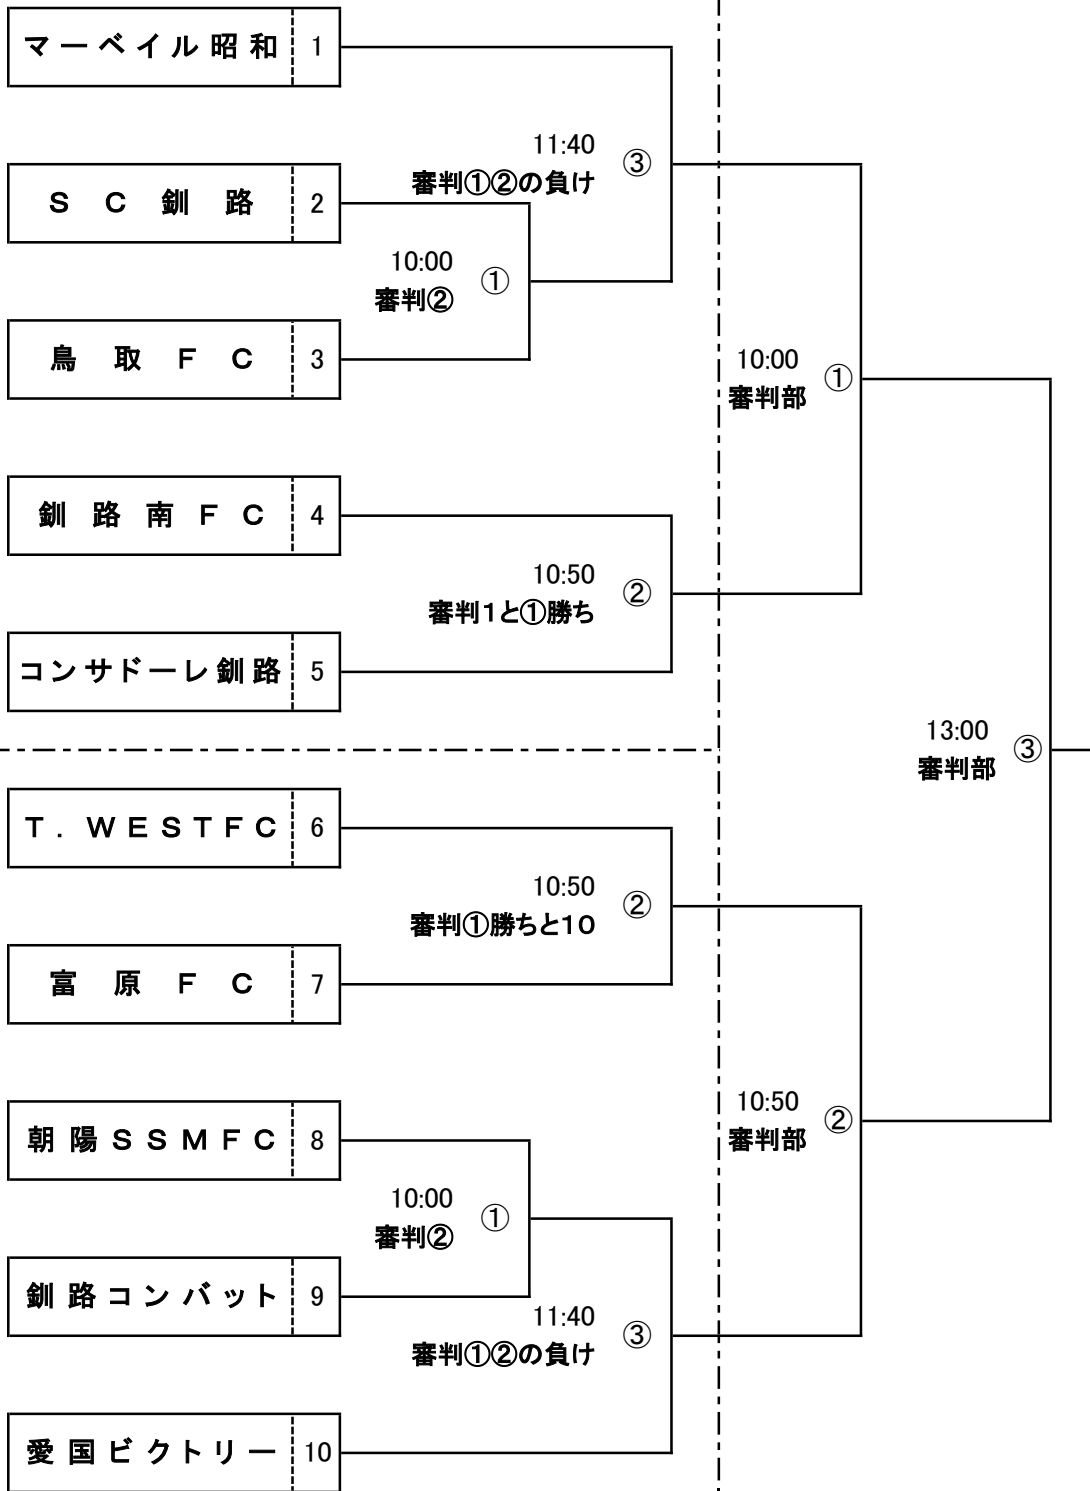

# 第16回JA全農杯チビリンピック小学生8人制サッカー大会釧路地区予選

9月22日(土)

会場: 昭和小学校グラウンド

競技責任者 中村  
 会場責任者 マーベイル昭和  
 審判責任者 高橋(健)

10月13日(土) or 10月14日(日)

会場: 釧路市民附属陸上競技場

競技責任者  
 会場責任者 ベスト4  
 審判責任者 中瀬

会場: 朝陽小学校グラウンド

競技責任者 岡本  
 会場責任者 朝陽SSM  
 審判責任者 今村