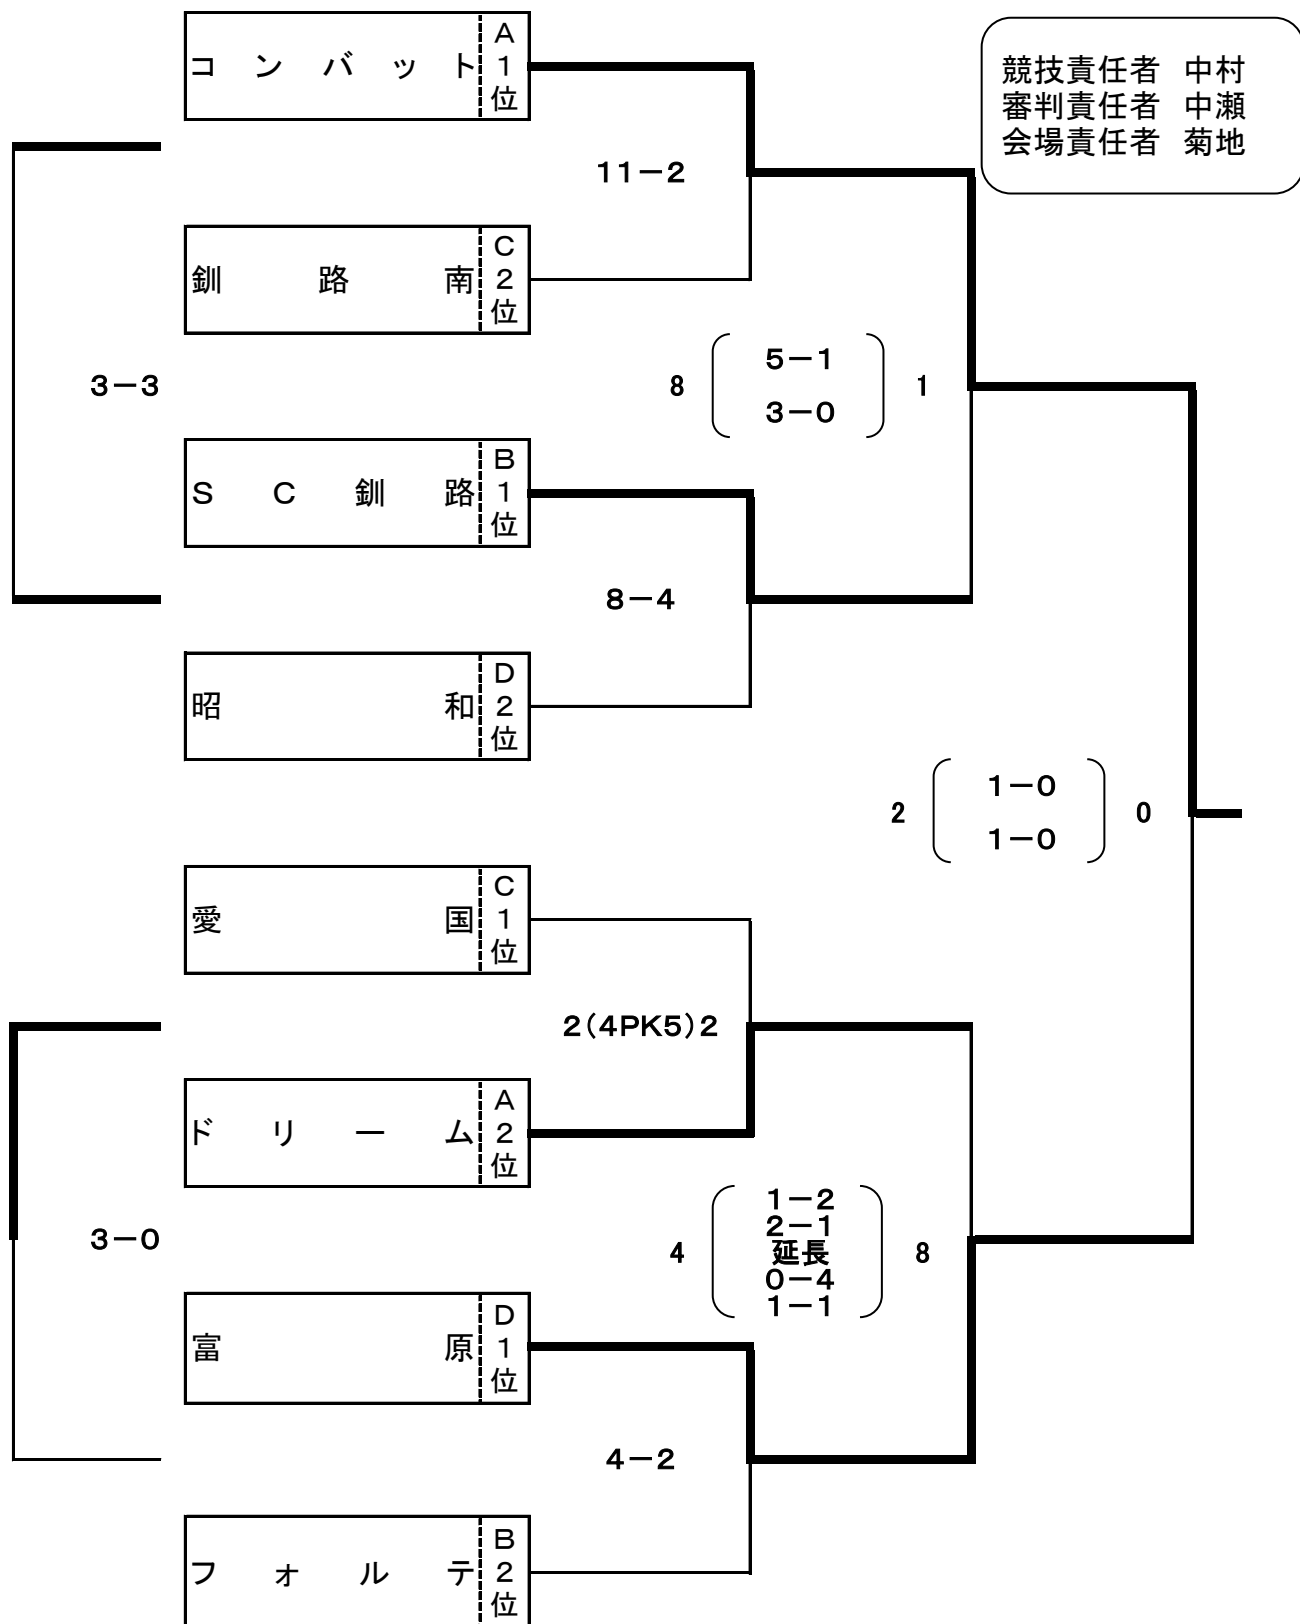

全道フットサル選手権大会2019 U-12の部 釧路地区予選

【 決勝トーナメント 1月13日(日) 】

会場 湿原の風アリーナ釧路

試合時間 8分-3分-8分 プレーイングタイム