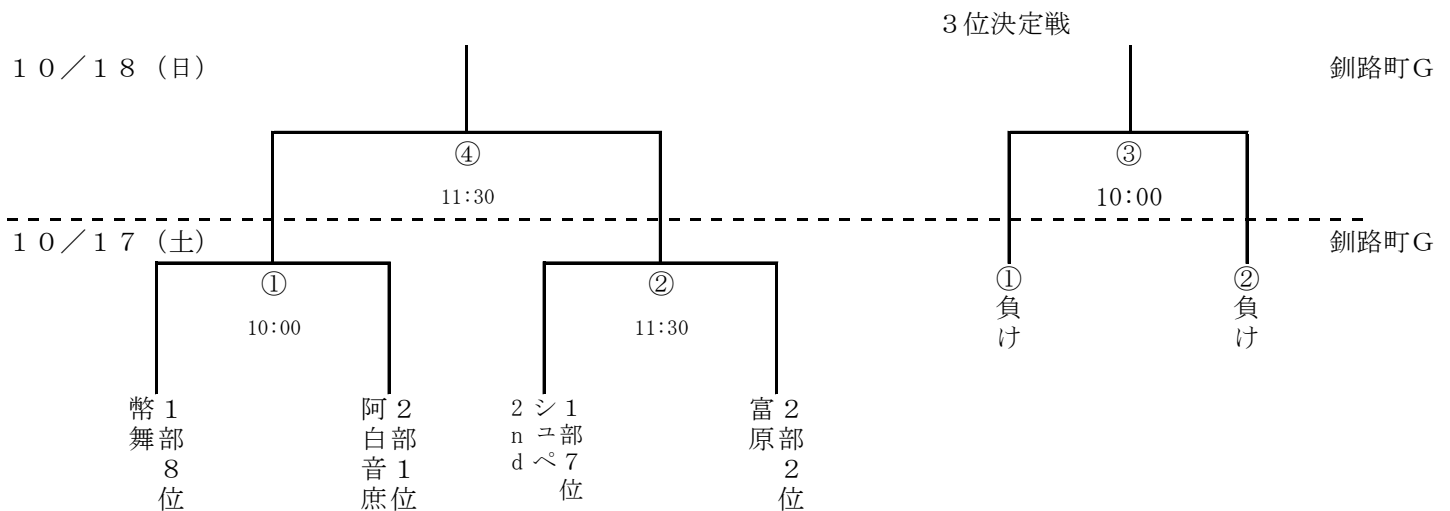

# 道新旗（後期）リーグ1部・2部 入れ替え戦について②

2015.10.5

- ・1部の7位はシュペ2nd、8位は幣舞に確定しました。
- ・2部の1位は阿白音庶、2位は富原に確定しました。

・実施日：10/17（土）・18（日） 予備日10/24（土）・25（日）  
 ・場 所：釧路町グラウンド  
 ・時間は70分。同点の場合は1部チームや上位チームの勝利。

・来年度の釧新旗参加チーム数によって、入れ替え戦の仕組みや方法が変わってきます。

- ①1部が今年度通り8チームで、優勝チームが道東カブスに上がった場合
  - ②1部のチーム数が8チームになり、4チーム中1チームしか1部に残らない場合
  - ③道東の入れ替え戦により、何チーム釧路から上がれるか、わからない場合
- などいろいろな状況が考えられます。

よって、入れ替え戦に参加する4チームの中で、優先順位づけしなければなりません。

このことから、**4チームトーナメント+3決の方法**になります。

順	開始時間	対戦					
10月17日	① 10:00	幣舞	vs	阿白音庶			
	② 11:30	シュペ2nd	vs	富原			
10月18日	③ 10:00	①負け	vs	②負け			
	④ 11:30	①勝ち	vs	②勝ち			