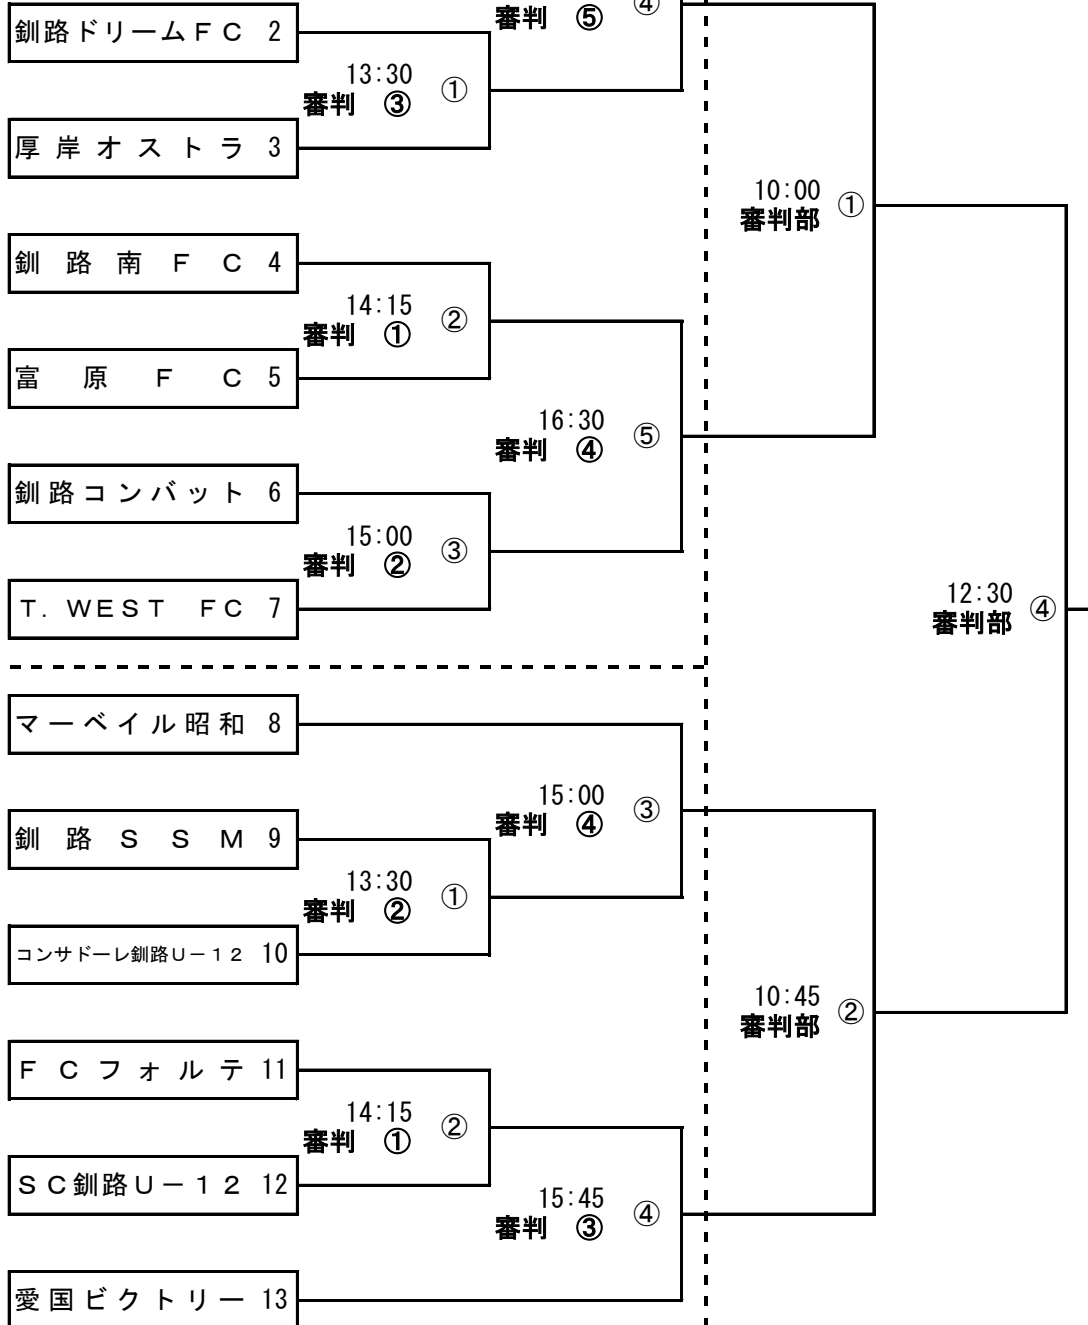

トラック協会杯第28回全道少年団(U-11)サッカー大会釧路地区予選

Aトーナメント

8月27日(土)

会場 釧路町運動公園多目的広場 Aコート

競技責任者 及川 会場責任者 富原・厚岸 審判責任者 今村・濱浦

8月28日(日)

会場 釧路町運動公園多目的広場

競技責任者 及川
会場責任者 未定
審判責任者 中瀬・今村

会場 釧路町運動公園多目的広場 Bコート

競技責任者 及川 会場責任者 富原・厚岸 審判責任者 今村・濱浦

トラック協会杯第28回全道少年団(U-11)サッカー大会釧路地区予選

Bリーグ

◎一次ラウンド

8月27日(土) 会場 遠矢小学校グラウンド

【Aブロック組合せ】

競技 齊藤 会場 遠矢 審判 中瀬・工藤

	愛 国 R	附 属	ド リ ー ム J r	勝点	得失	順位
愛 国 R		—	—			
附 属	—		—			
ド リ ー ム J r	—	—				

【Bブロック組合せ】

	朝 陽 ・ 桜	遠 矢	標 茶 鶴 居 ・ 摩 周	勝点	得失	順位
朝 陽 ・ 桜		—	—			
遠 矢	—		—			
標 茶 鶴 居 ・ 摩 周	—	—				

	時 間	対 戦	審 判
①	12:00	愛 国 R — 附 属	遠 矢 ・ 標 茶 鶴 居 ・ 摩 周
②	12:45	朝 陽 ・ 桜 — 遠 矢	愛 国 R ・ 附 属
③	13:30	愛 国 R — ド リ ー ム J r	朝 陽 ・ 桜 ・ 遠 矢
④	14:15	朝 陽 ・ 桜 — 標 茶 鶴 居 ・ 摩 周	愛 国 R ・ ド リ ー ム J r
⑤	15:00	附 属 — ド リ ー ム J r	朝 陽 ・ 桜 ・ 標 茶 鶴 居 ・ 摩 周
⑥	15:45	遠 矢 — 標 茶 鶴 居 ・ 摩 周	附 属 ・ ド リ ー ム J r

◎決勝トーナメント

8月23日(日) 会場 釧路町運動公園多目的広場

競技 及川 会場 未定 審判 中瀬・今村