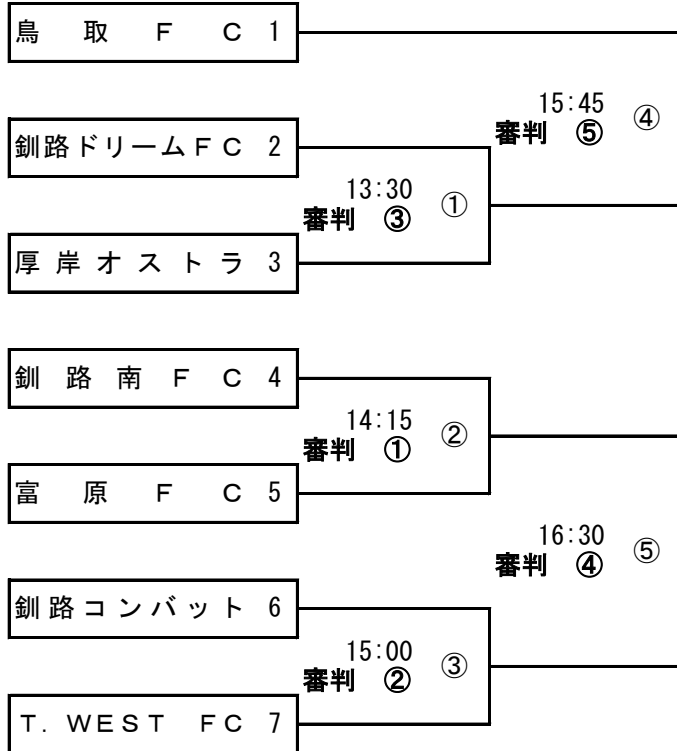

トラック協会杯第28回全道少年団(U-11)サッカー大会釧路地区予選

Aトーナメント

8月27日(土)

会場 釧路町運動公園多目的広場 Aコート

競技責任者 及川 会場責任者 富原・厚岸 審判責任者 今村・濱浦

8月28日(日)

会場 釧路町運動公園多目的広場

競技責任者 及川
会場責任者 未定
審判責任者 中瀬・今村

会場 釧路町運動公園多目的広場 Bコート

競技責任者 及川 会場責任者 富原・厚岸 審判責任者 今村・濱浦

トラック協会杯第28回全道少年団(U-11)サッカー大会釧路地区予選

Bリーグ

◎一次ラウンド

8月27日(土) 会場 遠矢小学校グラウンド

【Aブロック組合せ】

競技 齊藤 会場 遠矢 審判 中瀬・工藤

	愛 国 R	附 属	ド リ ー ム J r	勝点	得失	順位
愛 国 R		—	—			
附 属	—		—			
ド リ ー ム J r	—	—				

【Bブロック組合せ】

	朝 陽 ・ 桜	遠 矢	標 茶 鶴 居 ・ 摩 周	勝点	得失	順位
朝 陽 ・ 桜		—	—			
遠 矢	—		—			
標 茶 鶴 居 ・ 摩 周	—	—				

	時 間	対 戦	審 判
①	12:00	愛 国 R — 附 属	遠 矢 ・ 標 茶 鶴 居 ・ 摩 周
②	12:45	朝 陽 ・ 桜 — 遠 矢	愛 国 R ・ 附 属
③	13:30	愛 国 R — ド リ ー ム J r	朝 陽 ・ 桜 ・ 遠 矢
④	14:15	朝 陽 ・ 桜 — 標 茶 鶴 居 ・ 摩 周	愛 国 R ・ ド リ ー ム J r
⑤	15:00	附 属 — ド リ ー ム J r	朝 陽 ・ 桜 ・ 標 茶 鶴 居 ・ 摩 周
⑥	15:45	遠 矢 — 標 茶 鶴 居 ・ 摩 周	附 属 ・ ド リ ー ム J r

◎決勝トーナメント

8月23日(日) 会場 釧路町運動公園多目的広場

競技 及川 会場 未定 審判 中瀬・今村