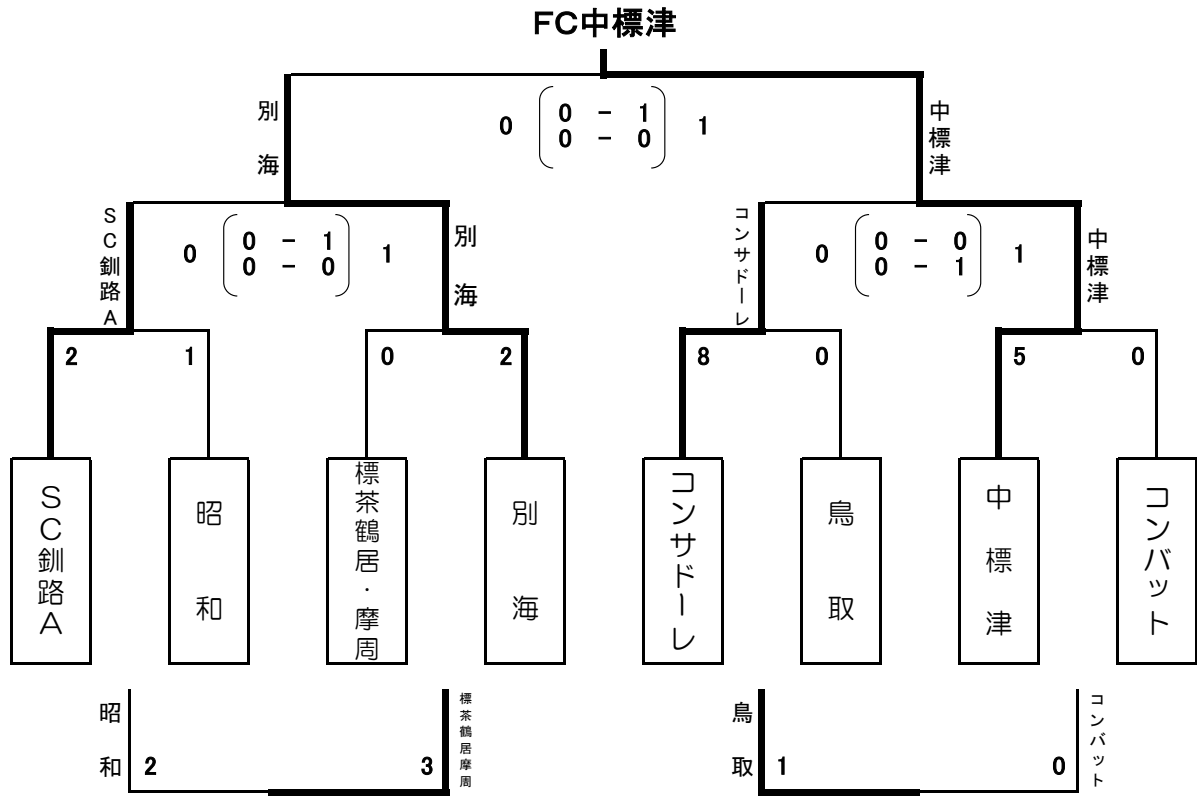

第15回釧路市スポーツ振興財団理事長杯 U-9サッカーフェスティバル

【 決勝トーナメント 】

【 フェニックスリーグ 】

	T. WEST	釧路南	愛国・富原	勝点	得失	順位
T. WEST		○ 1 - 0	△ 1 - 1	4	1	2
釧路南	● 0 - 1		● 0 - 5	0	-6	3
愛国・富原	△ 1 - 1	○ 5 - 0		4	5	1

	厚岸	SC釧路B	朝陽SSM	勝点	得失	順位
厚岸		○ 4 - 0	○ 2 - 1	6	5	1
SC釧路B	● 0 - 4		● 0 - 6	0	-10	3
朝陽SSM	● 1 - 2	○ 6 - 0		3	5	2