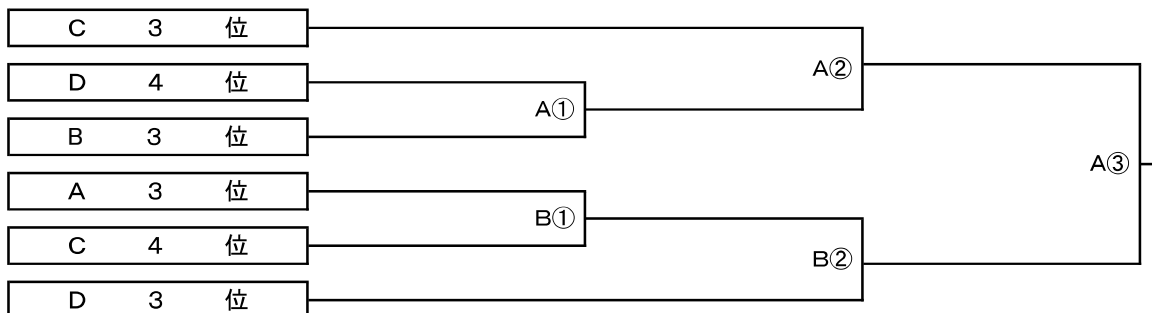

【 フェ ニ ッ ク ト ー ナ メ ン ト 1 月 1 5 日 (土) 】