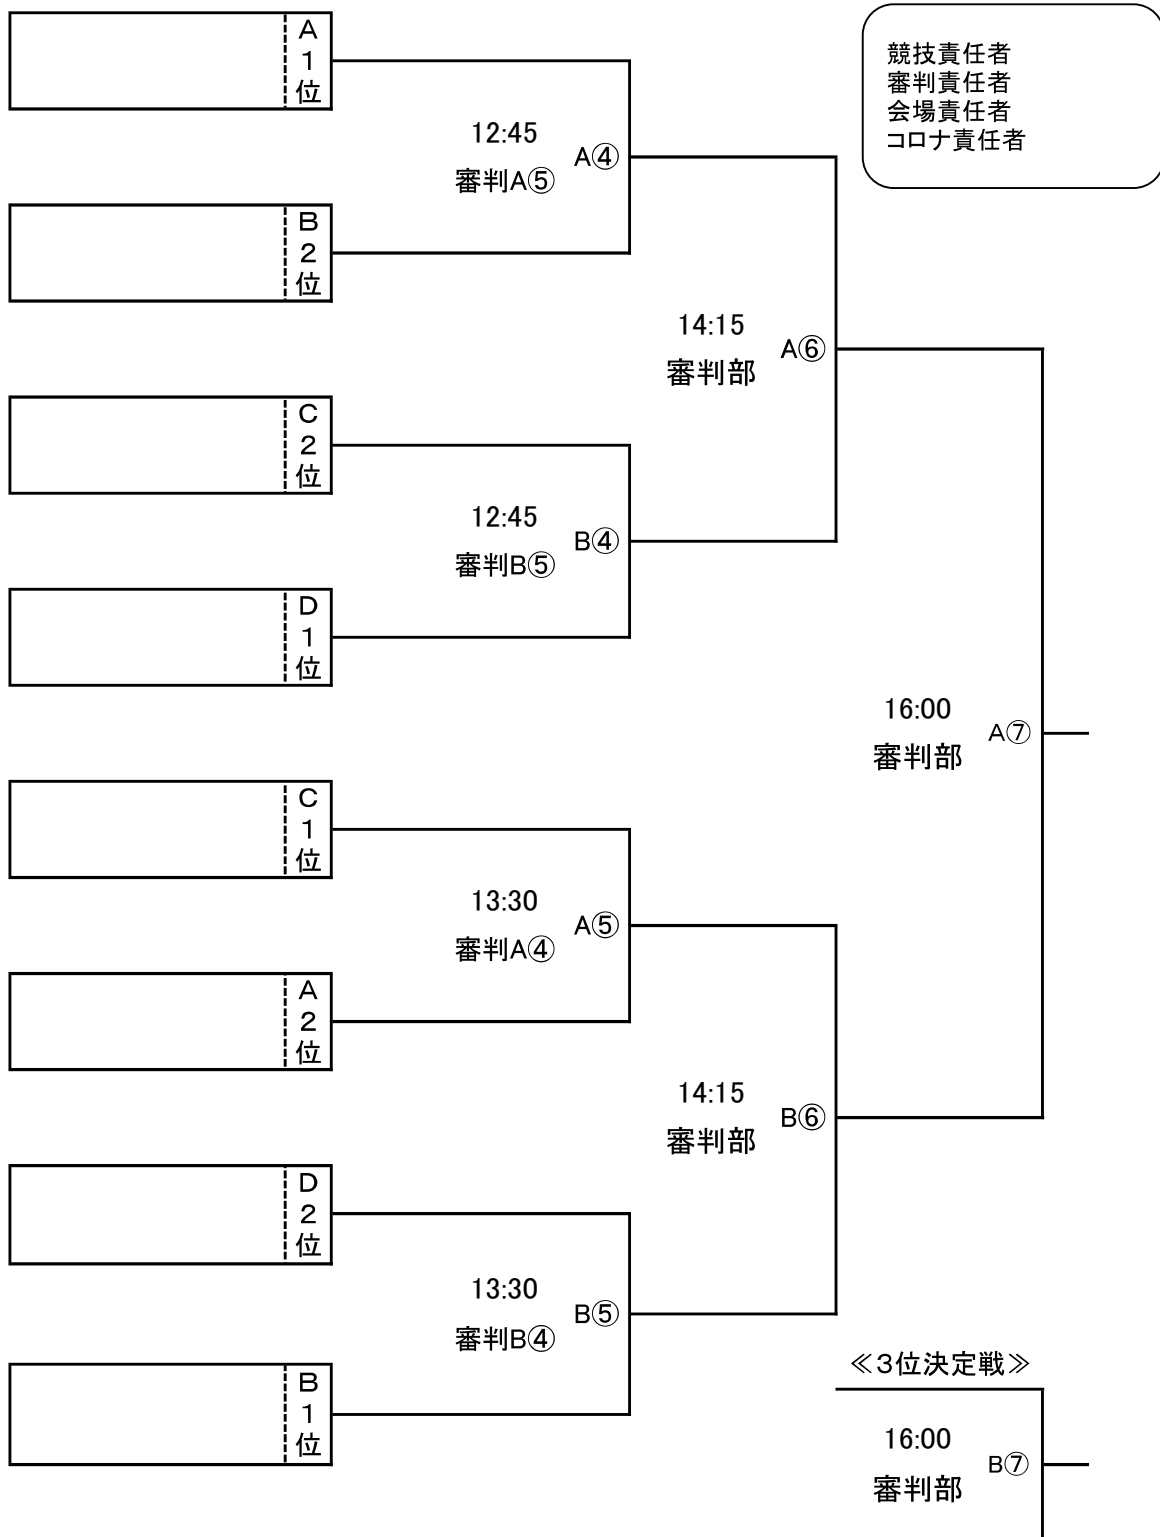

全道フットサル選手権大会2022 U-12の部 釧路地区予選

【 決勝トーナメント 1月15日(土) 】

会場 湿原の風アリーナ釧路 試合時間 8分-3分-8分 プレイイングタイム