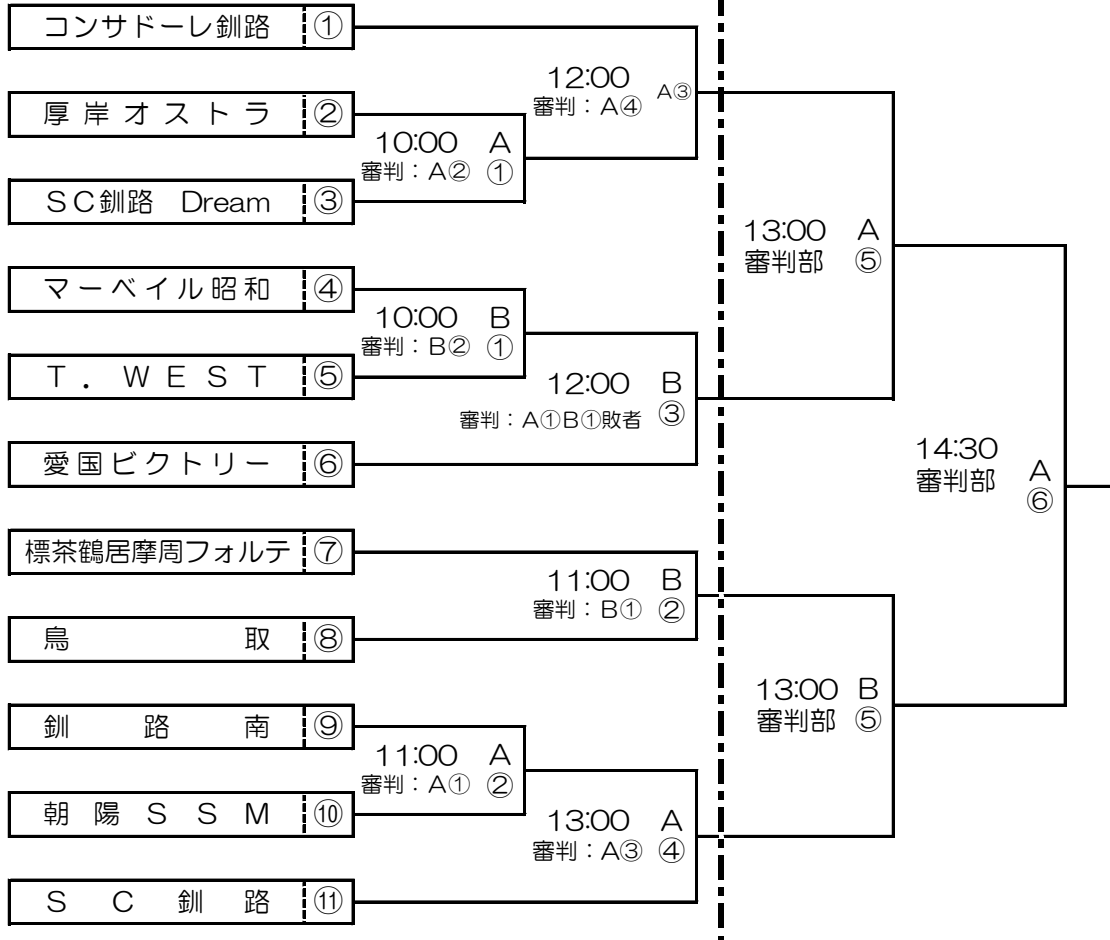

全道フットサル選手権大会2023 U-12の部 釧路地区予選

会場 ウインドヒルくしろスーパーアリーナ 試合時間 8分-3分-8分 プレイングタイム

令和4年1月14日(土)

競技担当 中 村
 審判担当 村 田
 会場担当 渡 辺
 感染担当 菊 地

令和4年1月15日(日)

競技担当 岡 本
 審判担当 村 田
 会場担当 渡 辺
 感染担当 菊 地

◇令和4年1月14日(土)

	時 間	《Aコート》		《Bコート》	
		対 戦	審判	対 戦	審判
①	10時00分	厚 岸 - SC Dream	A②	昭 和 - T. WEST	B②
②	11時00分	釧 路 南 - 朝陽SSM	A①	STMF - 鳥 取	B①
③	12時00分	コンサドーレ - A①勝者	A④	B①勝者 - 愛 国	※
④	13時00分	A②勝者 - SC釧路	A③		

◇令和4年1月15日(日)

	時 間	《Aコート》		《Bコート》	
		対 戦	審判	対 戦	審判
⑤	13時00分	A③勝者 - B③勝者	審判部	B②勝者 - A④勝者	審判部
⑥	14時30分	A⑤勝者 - B⑤勝者	審判部		

全道フットサル選手権大会2023 U-12の部 釧路地区予選

《 フェニックスリーグ 》

試合時間 10分-3分-10分 ランニングタイム

令和4年1月15日(日)

《Aコート》

	A ① 敗者	B ① 敗者	A ② 敗者	B ② 敗者	勝点	得失	順位
A ① 敗者		—	—	—			
B ① 敗者	—		—	—			
A ② 敗者	—	—		—			
B ② 敗者	—	—	—				

《Bコート》

	A ③ 敗者	B ③ 敗者	A ④ 敗者	勝点	得失	順位
A ③ 敗者		—	—			
B ③ 敗者	—		—			
A ④ 敗者	—	—				

試合時間【10分-3分-10分】

	時間	《Aコート》		《Bコート》	
		対戦	審判	対戦	審判
①	9時00分	A①敗者 — B①敗者	当該審判	A②敗者 — B②敗者	当該審判
②	9時30分	A③敗者 — B③敗者		—	
③	10時00分	A①敗者 — A②敗者		B①敗者 — B②敗者	
④	10時30分	A③敗者 — A④敗者		—	
⑤	11時00分	A①敗者 — B②敗者		B①敗者 — A②敗者	
⑥	11時30分	B③敗者 — A④敗者		—	