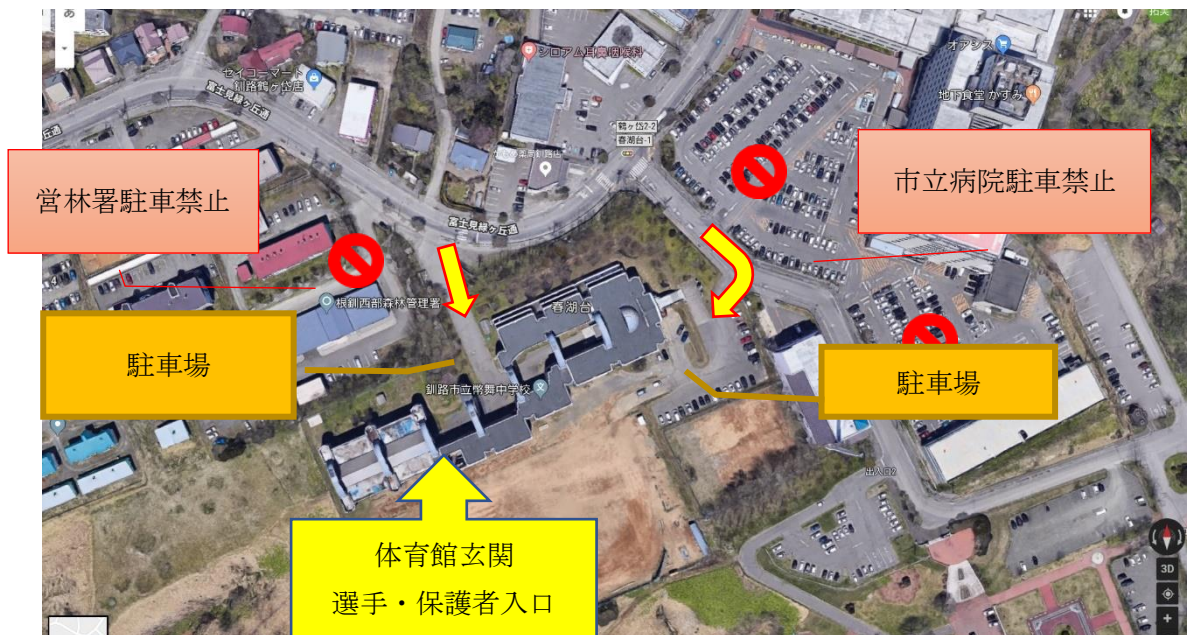

## 遠矢中・会場使用について

「遠矢中学校 駐車場」の看板が目印です。  
こちらから入って、駐車してください。

## 弊舞中・会場使用について

駐車スペースが狭くて申し訳ありません。

体育館玄関前、職員駐車場に駐車することが可能です。

周辺の市立病院・営林署には絶対に駐車しないようにお願いします。

少しでも多く駐車できるよう工夫・譲り合いをお願いします。