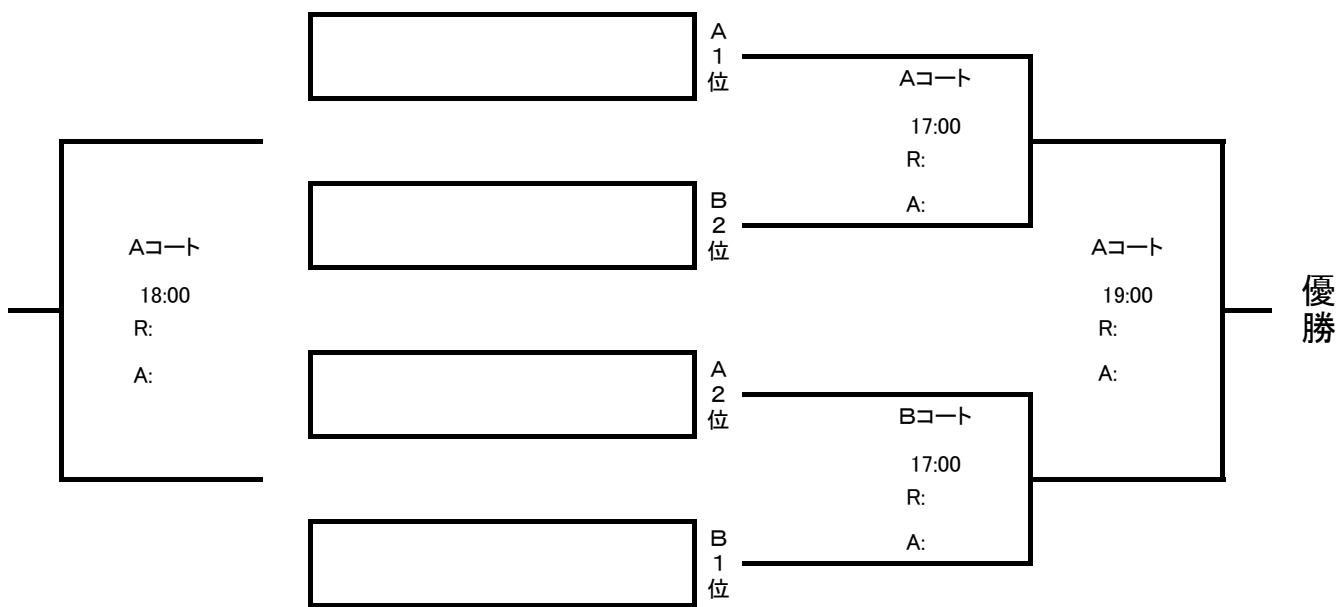

全道フットサル選手権2011(一般の部) 釧路地区予選

期 日 平成22年12月4日(土), 平成23年1月10日(月)

会 場 湿原の風アリーナ釧路

試合組合せ及び日程

Aグループ	
1	AONE × JOCER FC
2	釧路公立大学フットサル部
3	釧路しんきんフットサル部

Bグループ	
1	木の実D.C. FC
2	RIOT
3	DESAFiO

< 予選リーグ > ◎12月4日(土)

試合時間は24分のランニングタイム(前後半各12分、ハーフタイム2分)とする。

※決勝トーナメントは、予選各グループの1位及び2位のチームが出場する4チームのトーナメント方式で行う。

< 決勝トーナメント > ◎1月10日(月)

試合時間は、30分のランニングタイム(前後半各15分、ハーフタイム3分)とする。
 ただし、決勝戦は20分のプレーイングタイム(前後半各10分、ハーフタイム5分)とする。

< フェニックストーナメント >

試合時間は、30分のランニングタイム(前後半各15分、ハーフタイム3分)とする。