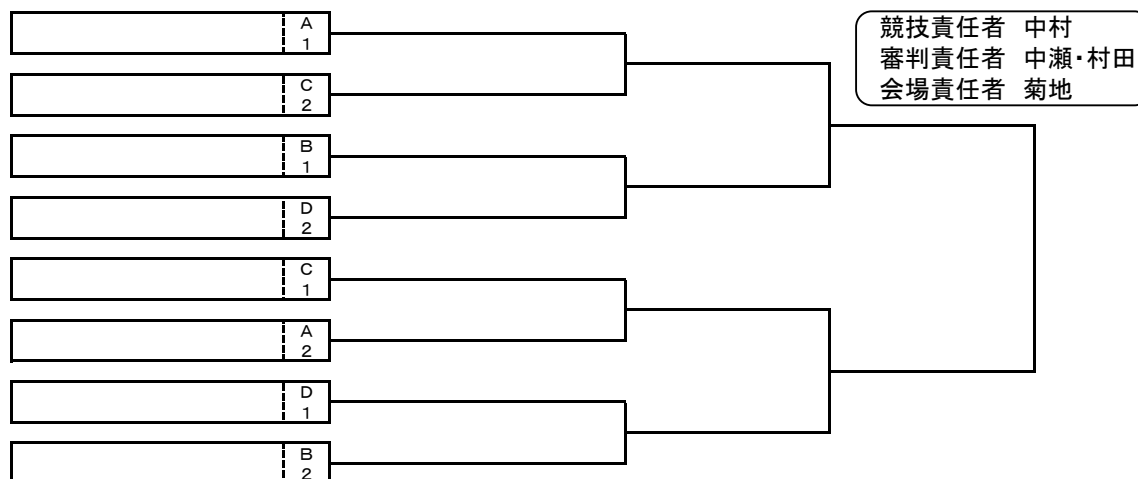

全道フットサル選手権大会2017 U-12の部 釧路地区予選

【 1次ラウンド 1月14日(土) 】

	A ブ ロ ッ ク		B ブ ロ ッ ク		C ブ ロ ッ ク		D ブ ロ ッ ク
1	コンサドーレ釧路	5	朝陽・桜FC	10	SC釧路U-12	15	釧路SSM
2	富原FC	6	愛国ビクトリー	11	FCフォルテ	16	愛国レッドウイング
3	厚岸オストラ	7	マーベイル昭和	12	釧路T. WEST	17	釧路南FC
4	釧路コンバット	8	釧路ドリームFC	13	標茶鶴居・摩周FC	18	附属FC
		9	寿中央ウェーブ	14	鳥取FC		

湿原の風アリーナ   競技責任者 中村   審判責任者 中瀬・今村   会場責任者 菊地

【 決勝トーナメント 1月15日(日) 】