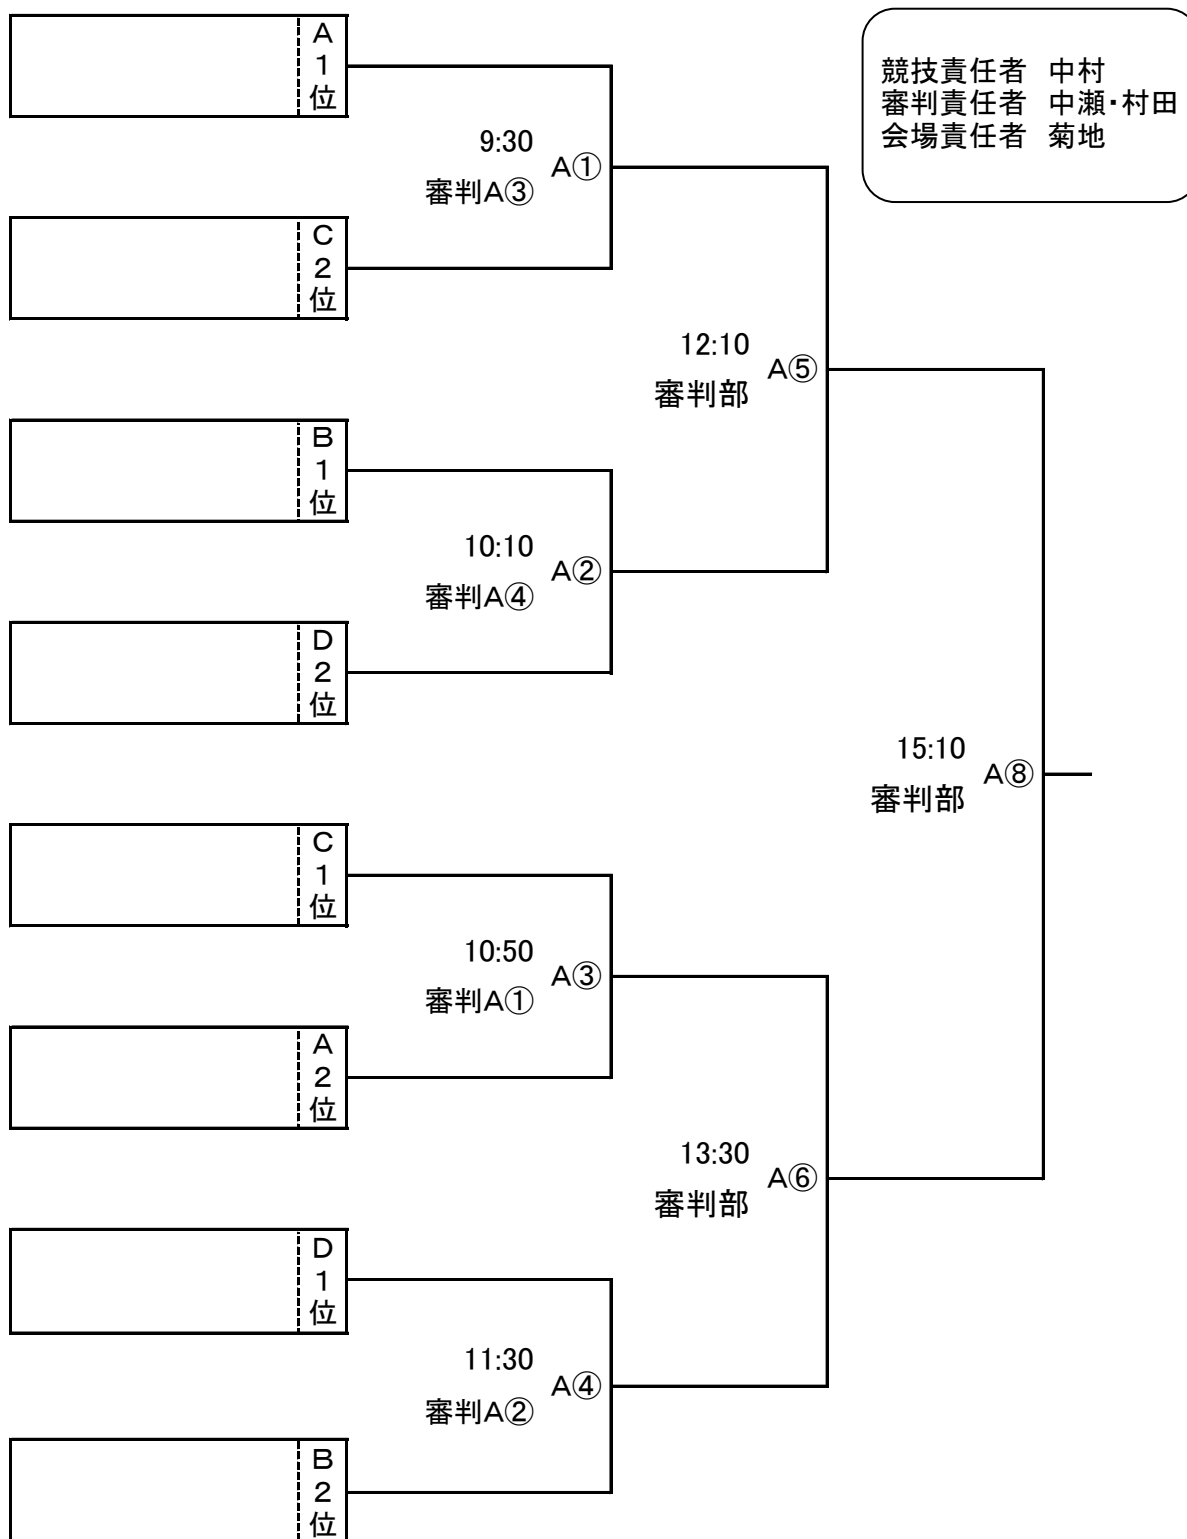

全道フットサル選手権大会2017 U-12の部 釧路地区予選

【 決勝トーナメント 1月15日(日) 】

会場 湿原の風アリーナ釧路 試合時間 8分-5分-8分 プレーイングタイム