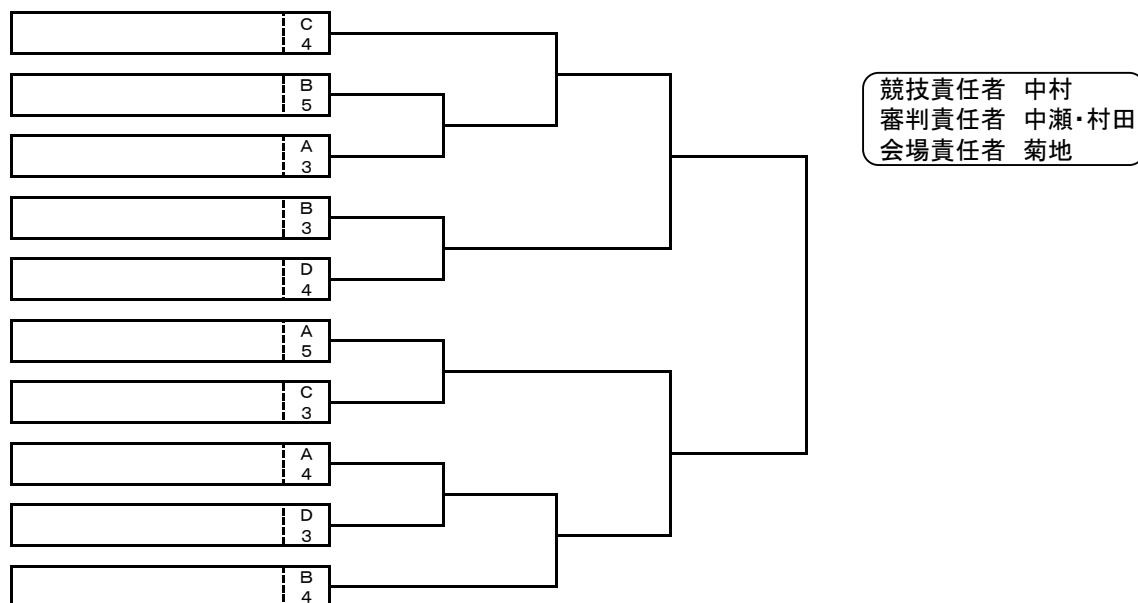

【 フェニックストーナメント 1月15日(日) 】